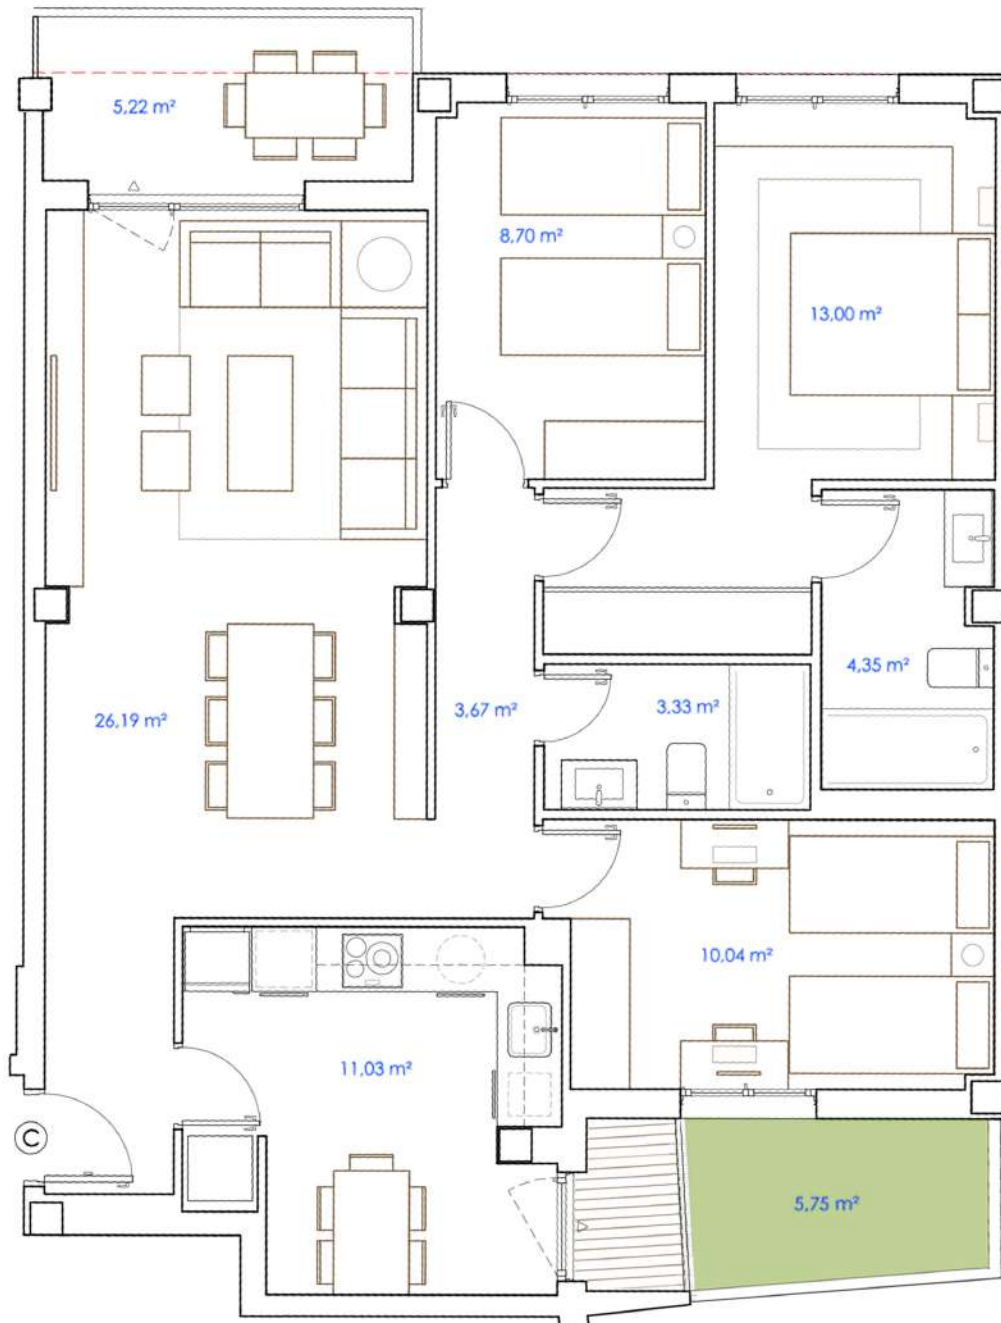

Vivienda tipo C
Planta 1ª

Superficie Útil Cerrada	80,00 m ²
Superficie Útil Terrazas	11,00 m ²
Superficie Útil Total	91,00 m ²

CMNO. DE LA ARBOLEDA

CTRA. DE TORRALBA